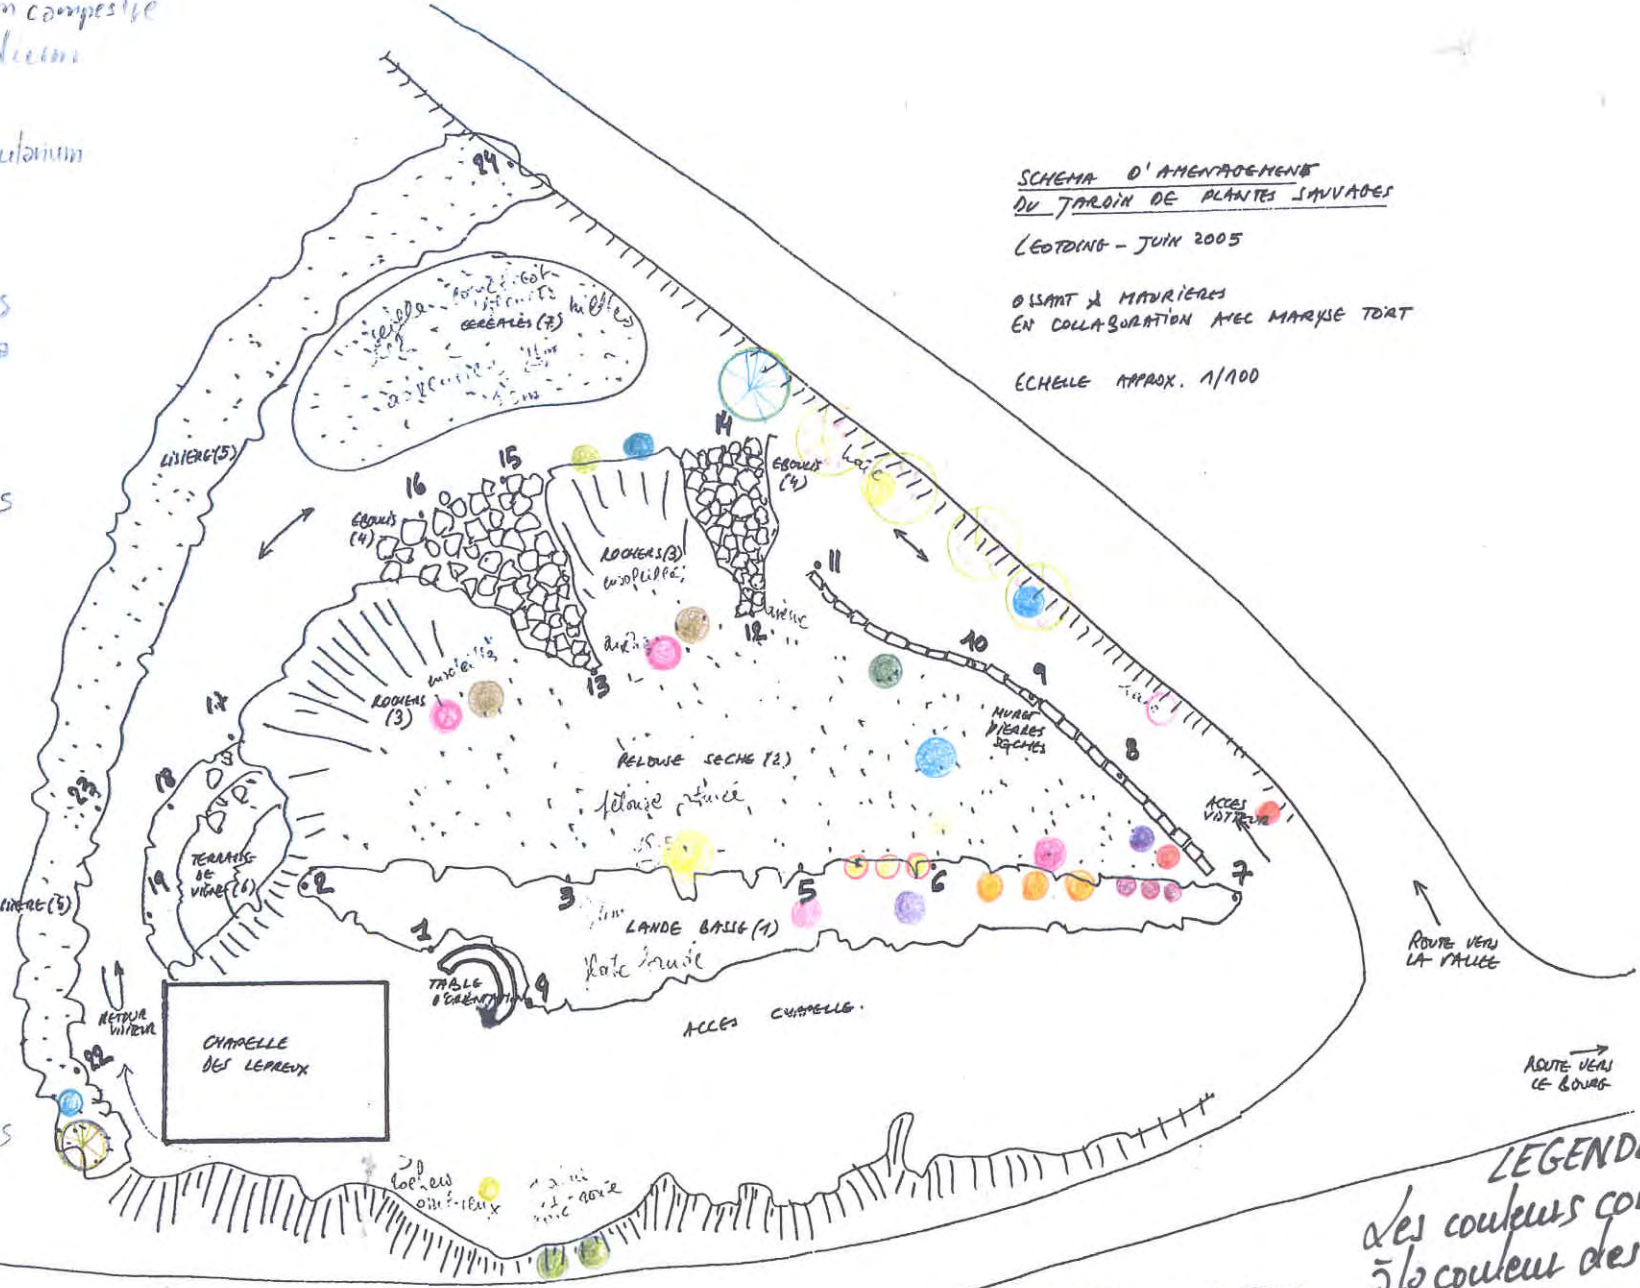

Floraison juill sept oct.

- Panicaut *Eryngium campestre*
- Achillea millefolium
- Galium verum
- Helianthemum nummularium
- Thymus serpyllum
- T ● Erica tetralix
- Lotus corniculatus
- Scabiosa columbaria
- Centaurea jaccée
- Centaurea maculosa
- Artemisia campestris
- T ● Euphorbia lathyris
- T ● Melissa officinalis
- Ranunculus acris
- Festuca ovina
- Hypericum perforatum
- T ● Lichnis
- T ● Vipérine
- Sedum telephium
- T ● Pourçue
- HAIÉ
- Evonymus europæus
- Quercus pubescens
- Ulmus minor
- Lonicea etrusca

SCHEMA D'AMENAGEMENT
DU JARDIN DE PLANTES SAUVAGES

LEODINS - JUIN 2005

OLIVANT & MAURIERES
EN COLLABORATION AVEC MARISE TOIT

ECHELLE APPROX. 1/100

LEGENDE
des couleurs correspondent
à la couleur des fleurs

LES N° REPORTEES SUR CE SCHEMA
CORRESPONDENT AUX PIQUETS D'IMPLANTATION